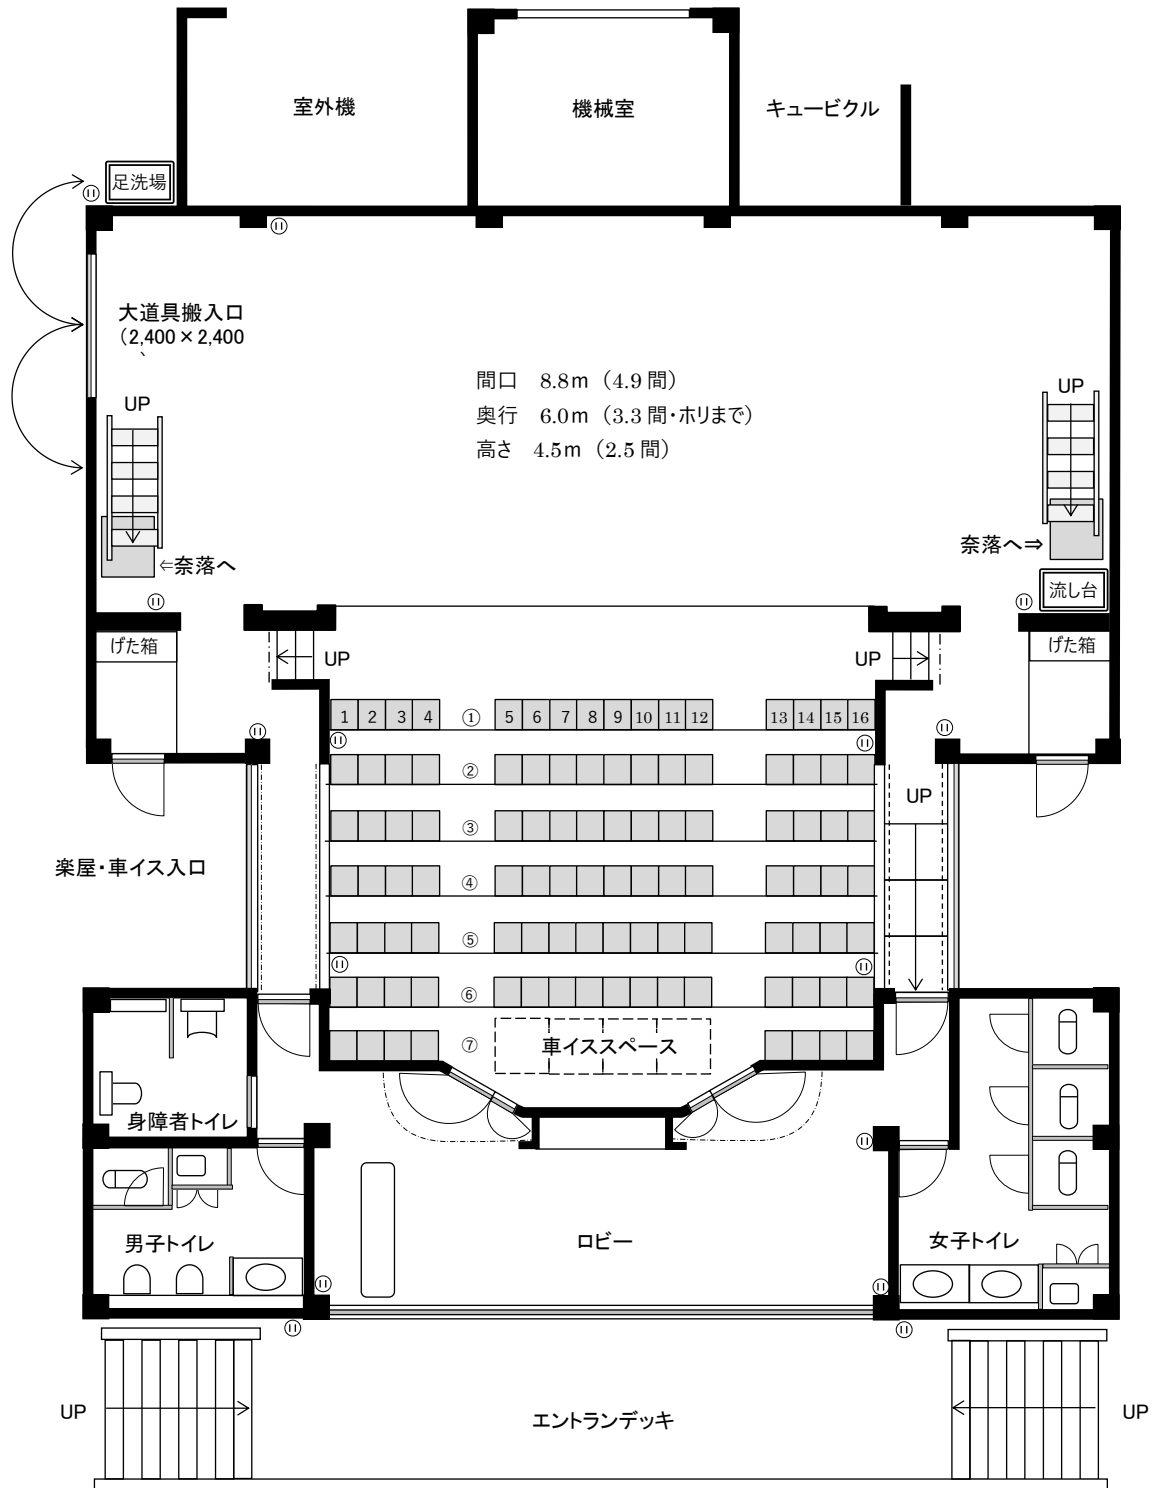

一階平面図 S 1 : 80

〈備考〉

- ・客席数は、108席（車イス4台含む）です。
- ・舞台の上手～下手の異動は、奈落を利用できます。
- ・客席の最前列及び二列目の座席は、可動式です。

〈凡例〉

- ⑩ : コンセント (100V)
- - - - : 暗幕

しいの実 シアター